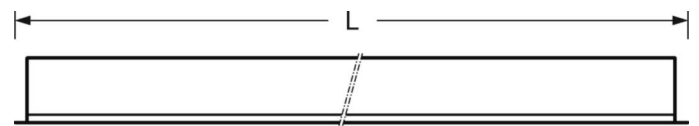

## Оптика

Оснастка	LED, цветопередача/оттенок света CRI ≥ 90 / 2700K-6500K
Допуск для координаты цветности (MacAdam)	3SDCM
Фотобиологическая безопасность (светильник)	RGO
Номинальный световой поток	3950lm
Срок службы LED	50000h L80/B10 (Tq 25°C)
светоотдача светильников	85lm/W
UGR поп./вдоль	18.5 / 18.9

## DEEP-LINK

<https://www.regiolum.de/ru/article/50801416970>

Ссылка	LED 4000lm 927-965
ηLB	100 %
Φ ↓↑	100 % / 0 %
UGR поп./вдоль дисплей	18.5 / 18.9
	65° < 3000cd/m <sup>2</sup>

**Механика**

цвет корпуса	белый стандартный для электротехники RAL 9016
размеры (LxWxH/DxH)	597mm x 597mm x 102mm
Глубина	100mm
Потолочная система	подвесные потолки с видимыми несущими траверсами [s-TS] 312,5x1250мм, Скрыто-симметричная траверсная конструкция [VS] (312,5x1250 мм), потолки с вырезами (AD)
вырез в потолке (ДхШ/диам.)	585mm x 591mm
глубина встройки	120mm [AD]; 250mm [s-TS]; 120mm [VS]
вес (нетто)	6.05kg
Вид монтажа	Вкладная установка, настенная установка отдельных светильников

**размеры**

L	597 mm	Длина
B	597 mm	Ширина
H	102 mm	Высота
T	100 mm	Глубина
DA(L)	585 mm	Сечение, длина
DA(B)	591 mm	Сечение, ширина
E(AD)	120 mm	Минимальное расстояние от потолка (потолки с вырезом)
E(TS)	250 mm	Минимальное расстояние от потолка - рекомендуемое (видимый T-про
E(VS)	120 mm	Минимальное расстояние от потолка (скрытая симметричная конструк
MLTS1	600 mm	Модульный размер, длина (видимый T-профиль)
MLTS_1/2	600	Модульный размер, длина (видимый T-профиль) 1/2
MLVS	600 mm	Модульный размер, длина (скрытая симметричная конструкция)
MBTS1	600 mm	Модульный размер, ширина (видимый T-профиль)
MBTS_1/2	600	Модульный размер, ширина (видимый T-профиль) 1/2
MBVS	600 mm	Модульный размер, ширина (скрытая симметричная конструкция)