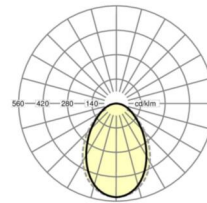

параметры

номер заказа	50801416970
код EAN	4020863367306
номер таможенного тарифа	94051190
Знак прохождения контроля	IP 20, класс защиты I, для рабочих мест за дисплеем 65° < 3000, F, Кровля класса F, Indoor, CE
Степень ударопрочности IK	IK02
Температура окружения	ta 25°C
Особые свойства	Готовность к IoT «Ready for IoT»
Гарантийный срок	5 лет

электротехника

Балласт	Электронный драйвер DALI, прибор типа 8 (1 штука)
Мощность системы	46W
сетевое напряжение	230V/50Hz
автоматический предохранитель (пусковой ток)	13 штук/B10, 22 штук/B16, 21 штук/C10, 36 штук/C16
класс энергосбережения/Источник света	E

Оптика

Оснастка	LED, цветопередача/оттенок света CRI ≥ 90 / 2700K-6500K
Допуск для координаты цветности (MacAdam)	3SDCM
Фотобиологическая безопасность (светильник)	RGO
Номинальный световой поток	3950lm
Срок службы LED	50000h L80/B10 (Tq 25°C)
светоотдача светильников	85lm/W
UGR поп./вдоль	18.5 / 18.9

DEEP-LINK

<https://www.regiolum.de/ru/article/50801416970>