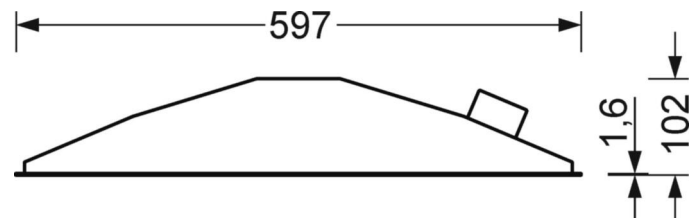

## Оптика

Оснастка	LED, цветопередача/оттенок света CRI ≥ 90 / 2700K-6500K
Допуск для координаты цветности (MacAdam)	3SDCM
Фотобиологическая безопасность (светильник)	RGO
Номинальный световой поток	3950lm
Срок службы LED	50000h L80/B10 (Tq 25°C)
светоотдача светильников	85lm/W
UGR поп./вдоль	18.5 / 18.9

## DEEP-LINK

<https://www.regiolum.de/ru/article/50801416970>

Ссылка	LED 4000lm 927-965
ηLB	100 %
Φ ↓↑	100 % / 0 %
UGR поп./вдоль дисплей	18.5 / 18.9
	65° < 3000cd/m <sup>2</sup>

**Механика**

цвет корпуса	белый стандартный для электротехники RAL 9016
размеры (LxWxH/DxH)	597mm x 597mm x 102mm
Глубина	100mm
Потолочная система	подвесные потолки с видимыми несущими траверсами [s-TS] 312,5x1250мм, Скрыто-симметричная траверсная конструкция [VS] (312,5x1250 мм), потолки с вырезами (AD)
вырез в потолке (ДхШ/диам.)	585mm x 591mm
глубина встройки	120mm [AD]; 250mm [s-TS]; 120mm [VS]
вес (нетто)	6.05kg
Вид монтажа	Вкладная установка, настенная установка отдельных светильников

**размеры**

L	597 mm	Длина
B	597 mm	Ширина
H	102 mm	Высота
T	100 mm	Глубина
DA(L)	585 mm	Сечение, длина
DA(B)	591 mm	Сечение, ширина
E(AD)	120 mm	Минимальное расстояние от потолка (потолки с вырезом)
E(TS)	250 mm	Минимальное расстояние от потолка - рекомендуемое (видимый T-про
E(VS)	120 mm	Минимальное расстояние от потолка (скрытая симметричная конструк
MLTS1	600 mm	Модульный размер, длина (видимый T-профиль)
MLTS_1/2	600	Модульный размер, длина (видимый T-профиль) 1/2
MLVS	600 mm	Модульный размер, длина (скрытая симметричная конструкция)
MBTS1	600 mm	Модульный размер, ширина (видимый T-профиль)
MBTS_1/2	600	Модульный размер, ширина (видимый T-профиль) 1/2
MBVS	600 mm	Модульный размер, ширина (скрытая симметричная конструкция)